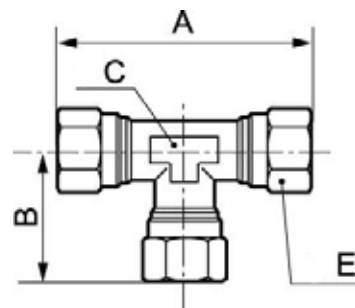

RACCORDS À OLIVE

Té égal - RO9

60

Température min/max

-40 / 240 °C

Référence	Cote A (mm)	Cote B (mm)	Cote C (mm)	Cote E (mm)
RO9 4	43	21.5	9	10
RO9 6	44	22	9	12
RO9 8	48	24	11	14
RO9 10	64	32	13	19
RO9 12	67	33.5	15	22